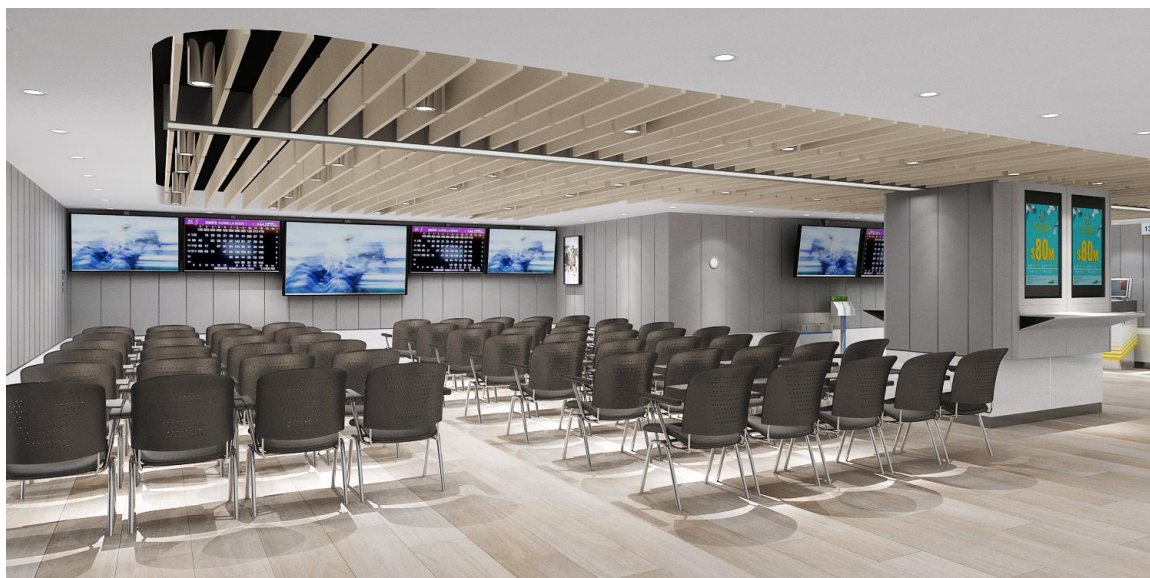

圖 1, 2 – 全新面貌投注處

圖 1

圖 2

圖 3 - 於旺角彌敦中心投注處店面增設 LED 顯示屏和視訊牆

圖 3

圖 4 - 位於旺角彌敦中心投注處 M 樓和一樓的影視大堂

圖 4

圖 5, 6 – 位於旺角彌敦中心投注處二樓的舒適影院