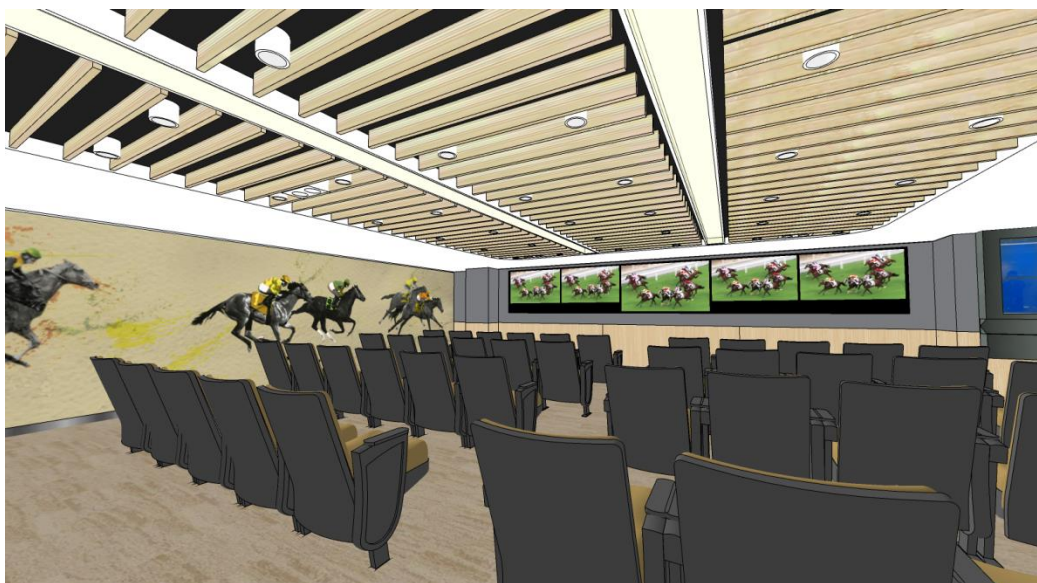

五間場外投注處優化工程

2018/ 19 季度五間新裝投注處

名稱	場外投注處地址	總面積 (平方呎)	座位數量		電視數量(吋)	
			裝修前	裝修後	裝修前	裝修後
大圍道	大圍道 20-22 號恩安樓地下	2,180	-	-	9 (32" – 40")	11 (43" – 48")
筲箕灣道	筲箕灣道 334-338 號華寶大廈地下	3,703	-	2 (「友心關愛座」)	10 (40")	12 (48")
石硤尾大埔道	石硤尾大埔道 196 號 嘉順大廈地下及 1 樓	7,340	68	71 (包括 2 張 「友心關愛座」)	14 (32" – 40")	25 (43" – 55")
旺角彌敦中心	旺角彌敦道 580 號彌敦中心 閣樓、1 樓及 2 樓	14,036	122	264	23 (32" – 40")	46 (43" – 70")
荃灣青山道	荃灣青山公路 300-350 號 荃錦中心地下 B2 舖	18,645	231	292	43 (40" – 65")	59 (48" – 70")
			共增設 208 個座位		共增設 54 部電視	

圖 1, 2 – 全新面貌投注處

圖 1

圖 2

圖 3 - 於旺角彌敦中心投注處店面增設 LED 顯示屏和視訊牆

圖 3

圖 4 - 位於旺角彌敦中心投注處 M 樓和一樓的影視大堂

圖 4

圖 5, 6 – 位於旺角彌敦中心投注處二樓的舒適影院