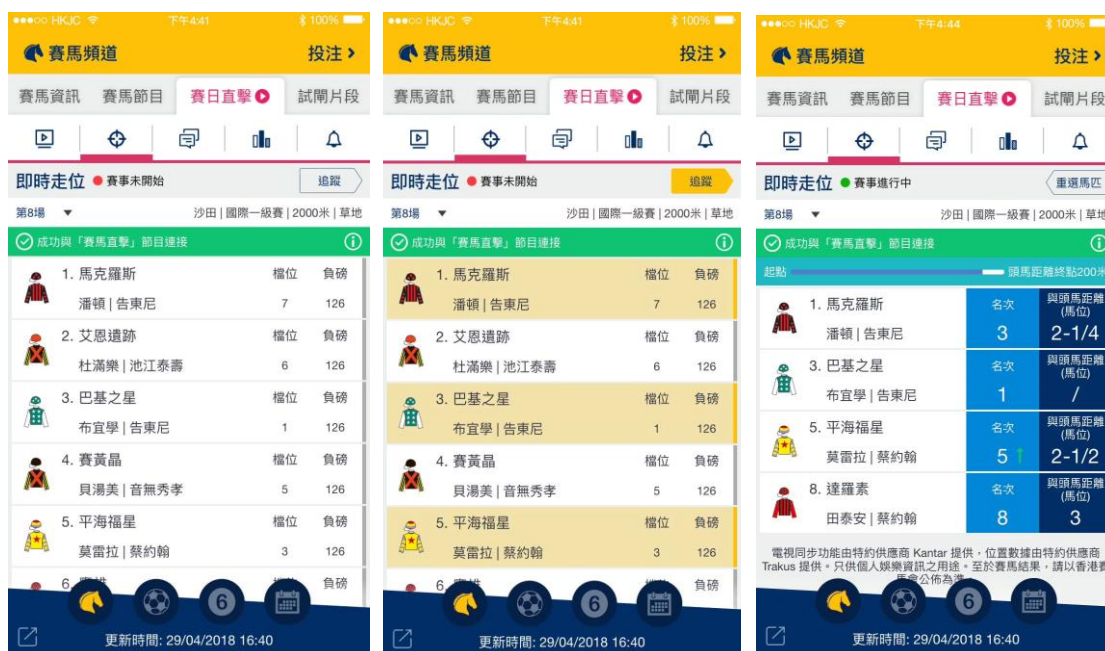

1. HKJC TV app – 新增功能

a. 「即時走位」

- 使用嶄新的 Digital Watermarking 技術，將「即時走位」功能同步連接「賽馬直擊」電視直播節目
- 一邊收看賽馬直播，一邊追蹤心水馬匹的沿途位置及與頭馬距離
- 適用於 J2、馬場及投注站之現場直播視賽馬節目
- 適合 iOS 9 或更新版本及 Android OS 4.4 或更新版本
- 預計推出日期：2018/19 開季

1. 選擇 HKJC TV
「即時走位」

2. 揀選你的心水馬匹

3. 於賽事進行中，追蹤
心水馬匹的位置及與頭
馬距離

b. 馬場多角度直播

- HKJC TV 於賽事日直播馬場不同角度，提供多元化選擇
- 無間斷沙圈鏡頭：可隨個人需要觀看特定馬匹，詳細分析馬匹現場狀態
- 沙圈花絮：猶如置身現場，了解沙圈人馬動態
- 跑道入口：獨家角度展示馬匹進入跑道的一刻，捕捉其情緒及狀態
- 適合 iOS 9 或更新版本及 Android OS 4.4 或更新版本
- 預計推出日期：2019 年 2 月，優越卡客戶優先試用

無間斷沙圈鏡頭：可隨個人需要觀看特定馬匹

跑道入口：獨家角度展示馬匹進入跑道的一刻

c. 馬房晨操片段

- 馬迷可以手機輕鬆觀看各馬房最近的晨操片段
- 適合 iOS 9 或更新版本及 Android OS 4.4 或更新版本
- 預計推出日期：2019 年 2 月

馬房晨操片段

d. 指紋登入

- 透過手機設定指紋碼或面部測繪圖，登入 HKJC TV App 更快捷簡易
- 預計推出日期：2019 年 2 月